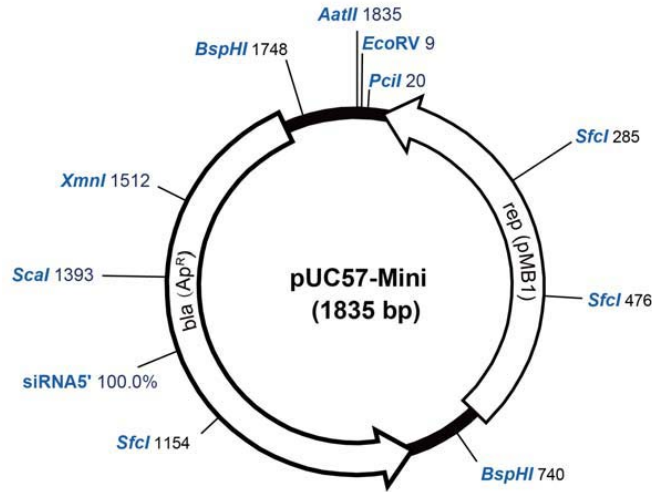

pUC57-Mini Vector Map

pUC57-Mini Sequence (1835 bp):

```

1      CCAATGATAT CGGAAAGAAC ATGTGAGCAA AAGGCCAGCA AAAGGCCAGG AACCGTAAAA
61     AGGCCGCGTT GCTGGCGTTT TTCCATAGGC TCCGCCCCC TGACGAGCAT CACAAAATC
121    GACGCTCAAG TCAGAGGTGG CGAAACCCGA CAGGACTATA AAGATACCAG GCGTTTCCCC
181    CTGGAAGCTC CCTCGTGCGC TCTCCTGTTT CGACCCTGCC GCTTACCGGA TACCTGTCCG
241    CCTTTCTCCC TTCGGGAAGC GTGGCGCTTT CTCATAGCTC ACGCTGTAGG TATCTCAGTT
301    CGGTGTAGGT CGTTCGCTCC AAGCTGGGCT GTGTGCACGA ACCCCCCGTT CAGCCCGACC
361    GCTGCGCCTT ATCCGGTAAC TATCGTCTTG AGTCCAACCC GGTAAGACAC GACTTATCGC
421    CACTGGCAGC AGCCACTGGT AACAGGATTA GCAGAGCGAG GTATGTAGGC GGTGCTACAG
481    AGTTCTTGAA GTGGTGGCCT AACTACGGCT AACTAGAAG AACAGTATTT GGTATCTGCG
541    CTCTGCTGAA GCCAGTTACC TTCGGAAAAA GAGTTGGTAG CTCTTGATCC GGCAAACAAA
601    CCACCGCTGG TAGCGGTGGT TTTTTTGTTT GCAAGCAGCA GATTACGCGC AGAAAAAAG
661    GATCTCAAGA AGATCCTTTG ATCTTTTCTA CGGGGTCTGA CGCTCAGTGG AACGAAAACT
721    CACGTTAAGG GATTTTGGTC ATGAGATTAT CAAAAGGAT CTTACCTAG ATCCTTTTAA
781    ATTAAAAATG AAGTTTTAAA TCAATCTAAA GTATATATGA GTAAACTTGG TCTGACAGTT
841    ACCAATGCTT AATCAGTGAG GCACCTATCT CAGCGATCTG TCTATTTTCGT TCATCCATAG
901    TTGCCTGACT CCCCCTCGTG TAGATAACTA CGATACGGGA GGGCTTACCA TCTGGCCCA
961    GTGCTGCAAT GATACCGCGA GACCCACGCT CACCGGCTCC AGATTTATCA GCAATAAACC
1021   AGCCAGCCGG AAGGGCCGAG CGCAGAAGTG GTCCTGCAAC TTTATCCGCC TCCATCCAGT
1081   CTATTAATTG TTGCCGGGAA GCTAGAGTAA GTAGTTCGCC AGTTAATAGT TTGCGCAACG
1141   TTGTTGCCAT TGCTACAGGC ATCGTGGTGT CACGCTCGTC GTTTGGTATG GCTTCATTCA
1201   GCTCCGGTTC CCAACGATCA AGGCGAGTTA CATGATCCCC CATGTTGTGC AAAAAAGCGG
1261   TTAGCTCCTT CGGTCCTCCG ATCGTTGTCA GAAGTAAGTT GGCCGCAGTG TTATCACTCA
    
```