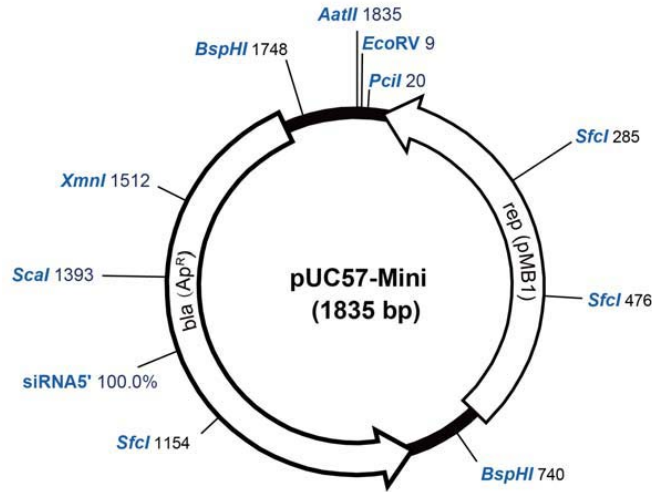

pUC57-Mini Vector Map

pUC57-Mini Sequence (1835 bp):

```

1      CCAATGATAT CGGAAAGAAC ATGTGAGCAA AAGGCCAGCA AAAGGCCAGG AACCGTAAAA
61     AGGCCGCGTT GCTGGCGTTT TTCCATAGGC TCCGCCCCC TGACGAGCAT CACAAAATC
121    GACGCTCAAG TCAGAGGTGG CGAAACCCGA CAGGACTATA AAGATACCAG GCGTTTCCCC
181    CTGGAAGCTC CCTCGTGCGC TCTCCTGTTT CGACCCTGCC GCTTACCGGA TACCTGTCCG
241    CCTTTCTCCC TTCGGGAAGC GTGGCGCTTT CTCATAGCTC ACGCTGTAGG TATCTCAGTT
301    CGGTGTAGGT CGTTCGCTCC AAGCTGGGCT GTGTGCACGA ACCCCCCGTT CAGCCCGACC
361    GCTGCGCCTT ATCCGGTAAC TATCGTCTTG AGTCCAACCC GGTAAGACAC GACTTATCGC
421    CACTGGCAGC AGCCACTGGT AACAGGATTA GCAGAGCGAG GTATGTAGGC GGTGCTACAG
481    AGTTCTTGAA GTGGTGGCCT AACTACGGCT AACTAGAAG AACAGTATTT GGTATCTGCG
541    CTCTGCTGAA GCCAGTTACC TTCGGAAAAA GAGTTGGTAG CTCTTGATCC GGCAAACAAA
601    CCACCGCTGG TAGCGGTGGT TTTTTTGTTT GCAAGCAGCA GATTACGCGC AGAAAAAAG
661    GATCTCAAGA AGATCCTTTG ATCTTTTCTA CGGGGTCTGA CGCTCAGTGG AACGAAAACT
721    CACGTTAAGG GATTTTGGTC ATGAGATTAT CAAAAGGAT CTTACCTAG ATCCTTTTAA
781    ATTAAAAATG AAGTTTTAAA TCAATCTAAA GTATATATGA GTAAACTTGG TCTGACAGTT
841    ACCAATGCTT AATCAGTGAG GCACCTATCT CAGCGATCTG TCTATTTTCGT TCATCCATAG
901    TTGCCTGACT CCCCCTCGTG TAGATAACTA CGATACGGGA GGGCTTACCA TCTGGCCCA
961    GTGCTGCAAT GATACCGCGA GACCCACGCT CACCGGCTCC AGATTTATCA GCAATAAACC
1021   AGCCAGCCGG AAGGGCCGAG CGCAGAAGTG GTCCTGCAAC TTTATCCGCC TCCATCCAGT
1081   CTATTAATTG TTGCCGGGAA GCTAGAGTAA GTAGTTCGCC AGTTAATAGT TTGCGCAACG
1141   TTGTTGCCAT TGCTACAGGC ATCGTGGTGT CACGCTCGTC GTTTGGTATG GCTTCATTCA
1201   GCTCCGGTTC CCAACGATCA AGGCGAGTTA CATGATCCCC CATGTTGTGC AAAAAAGCGG
1261   TTAGCTCCTT CGGTCCTCCG ATCGTTGTCA GAAGTAAGTT GGCCGCAGTG TTATCACTCA
  
```